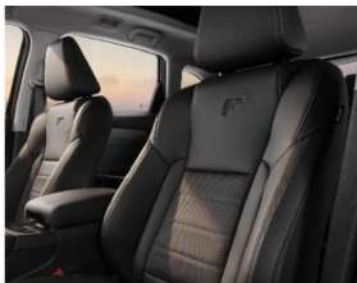

ЦВЕТ САЛОНА