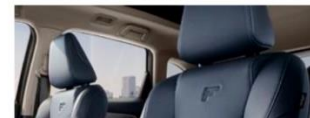

HAVAL F7

КОМПЛЕКТАЦИЯ	COMFORT 1.5T 2WD	ELITE 1.5T 2WD	ELITE 1.5T 4WD	ELITE 2.0T 4WD	PREMIUM 1.5T 4WD	PREMIUM 2.0T 4WD	TECH PLUS 2.0T 4WD
Цена, BYN	82 600	87 700	93 500	96 500	101 000	104 000	111 900
Максимальная выгода на автомобиль, BYN	3 800	4 100	4 300	4 500	4 700	4 800	5 200
Цена с выгодой, BYN	78 800	83 600	89 200	92 000	96 300	99 200	106 700

Цены и выгоды действительны на 24.01.2024. Вся информация о ценах, комплектациях и характеристиках автомобилей носит справочный характер и не является офертой.

ТЕХНИЧЕСКИЕ ХАРАКТЕРИСТИКИ

Длина x Ширина x Высота, мм	4691 x 1866 x 1690	
Колесная база, мм	2725	
Дорожный просвет, мм	190	
Снаряженная масса, кг	1618–1720	1650–1720
Объем багажника (задний ряд сложен), л	1443	
Тип двигателя	Бензиновый, рядный, 4 цилиндра, с турбонаддувом	
Рабочий объем, см³	1499	1967
Макс. мощность, л.с./кВт/об/мин	150/110/5000–5600	190/140/5500
Макс. Крутящий момент, Нм/об/мин	280/1400–3000	340/2000–3200
Коробка передач	7-ст., роботизированная, с двойным сцеплением мокрого типа	
Тип привода	Передний 2WD / Подключаемый полный 4WD	
Передняя подвеска	независимая, типа Макферсон	
Задняя подвеска	независимая, двухрычажная	
Объем топливного бака, л	56	
Расход топлива, смешанный цикл л/100км	2WD: 8.2 / 4WD: 8.4	4WD: 8.4

ЦВЕТ КУЗОВА

Синий

ЧУП «АВТОтраст»

официальный дилер автомобилей Haval в Могилёве
пр-т Пушкинский, 40Д
+375 29 183 67 77

autotrast.by

5 ЛЕТ
ПОДДЕРЖКИ